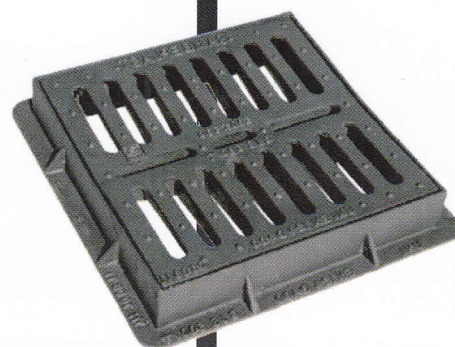

Manufatti in Ghisa Sferoidale

Chiusini e caditoie

I chiusini e le caditoie in ghisa sferoidale RIVER sono prodotti che rispondono alle nuove esigenze del mercato mantenendo un ottimo rapporto qualità prezzo. Si caratterizzano per maneggevolezza, sicurezza e innovazione.

Chiusini ARNO

Classe D400

Codice	Dimensione Esterna	Luce Netta	Altezza (mm)	Peso (kg)	Pallet (pz)	Prezzi in €
GCHD400D085	850x850	∅ 600	100	55	10	228,00
GCHD400D095	950x950	∅ 705	100	82	10	340,00

Chiusini TEVERE

ANIENE / SANGRO

Caditoie

Codice	Dimensione Esterna	Luce Netta	Altezza (mm)	Peso (kg)	Pallet (pz)	Prezzi in €
ANIENE - CONCAVE						
GCPD400D050	500x500	395x395	75	29	40	120,50
GCPD400D060	600x600	450x450	78	39	20	162,00
GCPD400D070	690x690	570x570	75	51	10	211,50
GCPD400D080	800x800	695x695
SANGRO - PIANE						
GCDD400D050	490x490	380x380	75	26	40	108,00
GCDD400D060	600x600	470x470	75	39	20	162,00
GCDD400D070	700x700	570x570	75	51	10	211,50