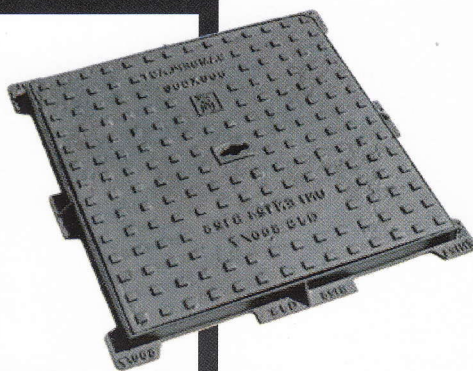

Listino prezzi N. 8 - Ottobre 2020

River

Manufatti in Ghisa Sferoidale
Chiusini e caditoie

A PARTIRE DAL
15 MARZO 2022

+20%

DAL PREZZO
DI LISTINO

Sambe
plast

Tubi di qualità dal 1978

Manufatti in Ghisa Sferoidale

Chiusini e caditoie

I chiusini e le caditoie in ghisa sferoidale RIVER sono prodotti che rispondono alle nuove esigenze del mercato mantenendo un ottimo rapporto qualità prezzo. Si caratterizzano per maneggevolezza, sicurezza e innovazione.

Chiusini ADDA

Classe B 125

Codice	Dimensione Esterna	Luce Netta	Altezza (mm)	Peso (kg)	Pallet (pz)	Prezzi in €
GCHB125D030	295x295	201x201	30	5,5	100	23,00
GCHB125D040	395x395	290x290	30	8,5	100	35,50
GCHB125D050	495x495	390x390	33	14	80	58,00
GCHB125D060	595x595	490x490	33	22	40	91,50
GCHB125D070	695x695	590x590	38	31	20	128,50
GCHB125D080	795x795	690x690	45	42	20	174,00

Chiusini MINCIO

Classe C 250

Codice	Dimensione Esterna	Luce Netta	Altezza (mm)	Peso (kg)	Pallet (pz)	Prezzi in €
GCHC250D030	295x295	190x190	33	6	100	25,00
GCHC250D040	395x395	290x290	35	11	80	45,50
GCHC250D050	495x495	390x390	40	17,5	60	72,50
GCHC250D060	595x595	490x490	45	26	30	108,00
GCHC250D070	695x695	590x590	48	35,5	15	147,00
GCHC250D080	795x795	690x690	58	51	10	211,50
GCHC250D090	895x895	790x790	63	77	10	319,00
GCHC250D100	995x995	890x890	68	104	10	...