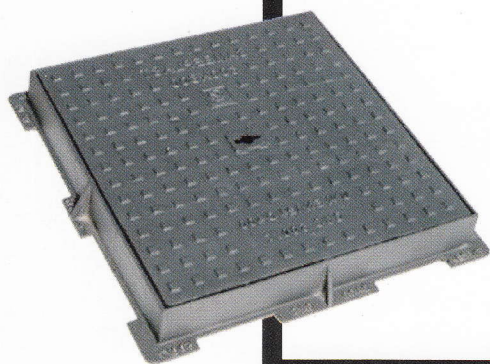

Chiusini TEVERE

Classe D400

Codice	Dimensione Esterna	Luce Netta	Altezza (mm)	Peso (kg)	Pallet (pz)	Prezzi in €
GCHD400D040	390x390	285x285	75	18	40	74,50
GCHD400D050	495x495	390x390	75	26	40	108,00
GCHD400D060	595x595	490x490	75	37	20	153,50
GCHD400D070	695x695	590x590	75	51	10	211,50
GCHD400D080	795x795	690x690	75	75	10	311,00
GCHD400D090	895x895	790x790	75	98	10	406,00
GCHD400D100	995x995	890x890	75	133	5	551,00

ANIENE / SANGRO

Caditoie

Codice	Dimensione Esterna	Luce Netta	Altezza (mm)	Peso (kg)	Pallet (pz)	Prezzi in €
ANIENE - CONCAVE						
GCPD400D050	500x500	395x395	75	29	40	120,50
GCPD400D060	600x600	450x450	78	39	20	162,00
GCPD400D070	690x690	570x570	75	51	10	211,50
GCPD400D080	800x800	695x695	...	...	...	...
SANGRO - PIANE						
GCDD400D050	490x490	380x380	75	26	40	108,00
GCDD400D060	600x600	470x470	75	39	20	162,00
GCDD400D070	700x700	570x570	75	51	10	211,50