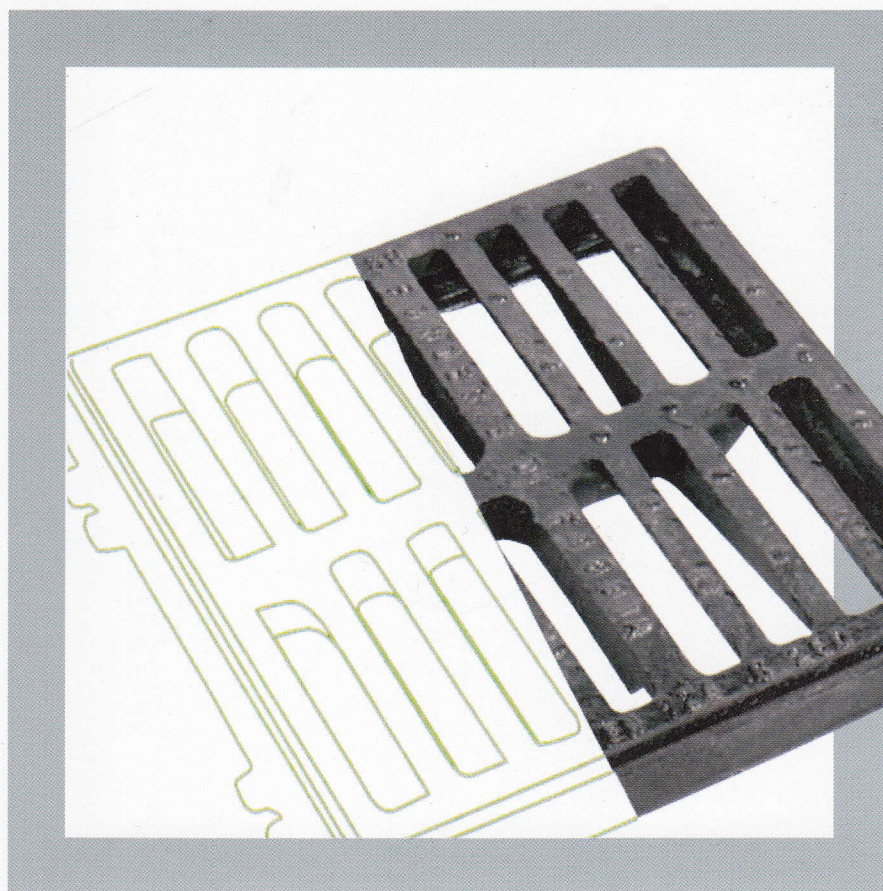

Listino prezzi N. 8 - Ottobre 2020

River

Manufatti in Ghisa Sferoidale
Chiusini e caditoie

A PARTIRE DAL
15 MARZO 2022

+20%

DAL PREZZO
DI LISTINO

Sambe
plast

Tubi di qualità dal 1978

Manufatti in Ghisa Sferoidale

Chiusini e caditoie

I chiusini e le caditoie in ghisa sferoidale RIVER sono prodotti che rispondono alle nuove esigenze del mercato mantenendo un ottimo rapporto qualità prezzo. Si caratterizzano per maneggevolezza, sicurezza e innovazione.

Chiusini ADDA

Classe B 125

Codice	Dimensione Esterna	Luce Netta	Altezza (mm)	Peso (kg)	Pallet (pz)	Prezzi in €
GCHB125D030	295x295	201x201	30	5,5	100	23,00
GCHB125D040	395x395	290x290	30	8,5	100	35,50
GCHB125D050	495x495	390x390	33	14	80	58,00
GCHB125D060	595x595	490x490	33	22	40	91,50
GCHB125D070	695x695	590x590	38	31	20	128,50
GCHB125D080	795x795	690x690	45	42	20	174,00

Chiusini MINCIO

Classe C 250

Codice	Dimensione Esterna	Luce Netta	Altezza (mm)	Peso (kg)	Pallet (pz)	Prezzi in €
GCHC250D030	295x295	190x190	33	6	100	25,00
GCHC250D040	395x395	290x290	35	11	80	45,50
GCHC250D050	495x495	390x390	40	17,5	60	72,50
GCHC250D060	595x595	490x490	45	26	30	108,00
GCHC250D070	695x695	590x590	48	35,5	15	147,00
GCHC250D080	795x795	690x690	58	51	10	211,50
GCHC250D090	895x895	790x790	63	77	10	319,00
GCHC250D100	995x995	890x890	68	104	10	...